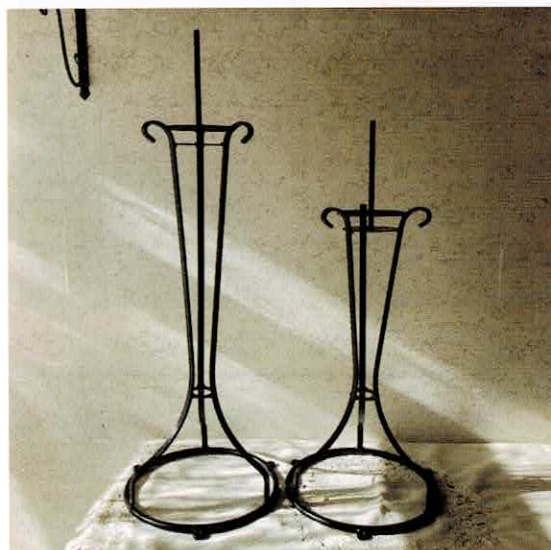

## Stand

### 専用スタンド「エッフェル」

植込み作業もできるトールタイプ。  
台座はハーケンなどで固定し転倒防止  
と装飾機能を備えています。

使用対象 ミニ2,3段 中型2,3段

■エッフェル大 [JAN: 4580721400090]

台座31cm×高さ75cm

■エッフェル小 [JAN: 4580721400083]

台座31cm×高さ54cm スチール製

### アタッチメント

センターパイプに取り付け、  
丈のある植物の装飾で鉢と鉢  
の間隔を広げたい時に使用し  
ます。取外し自由です。

■アタッチメント

[JAN: 4580721400144]

ポリプロピレン製

ようこそ  
新しい花飾りの  
世界へ

planter