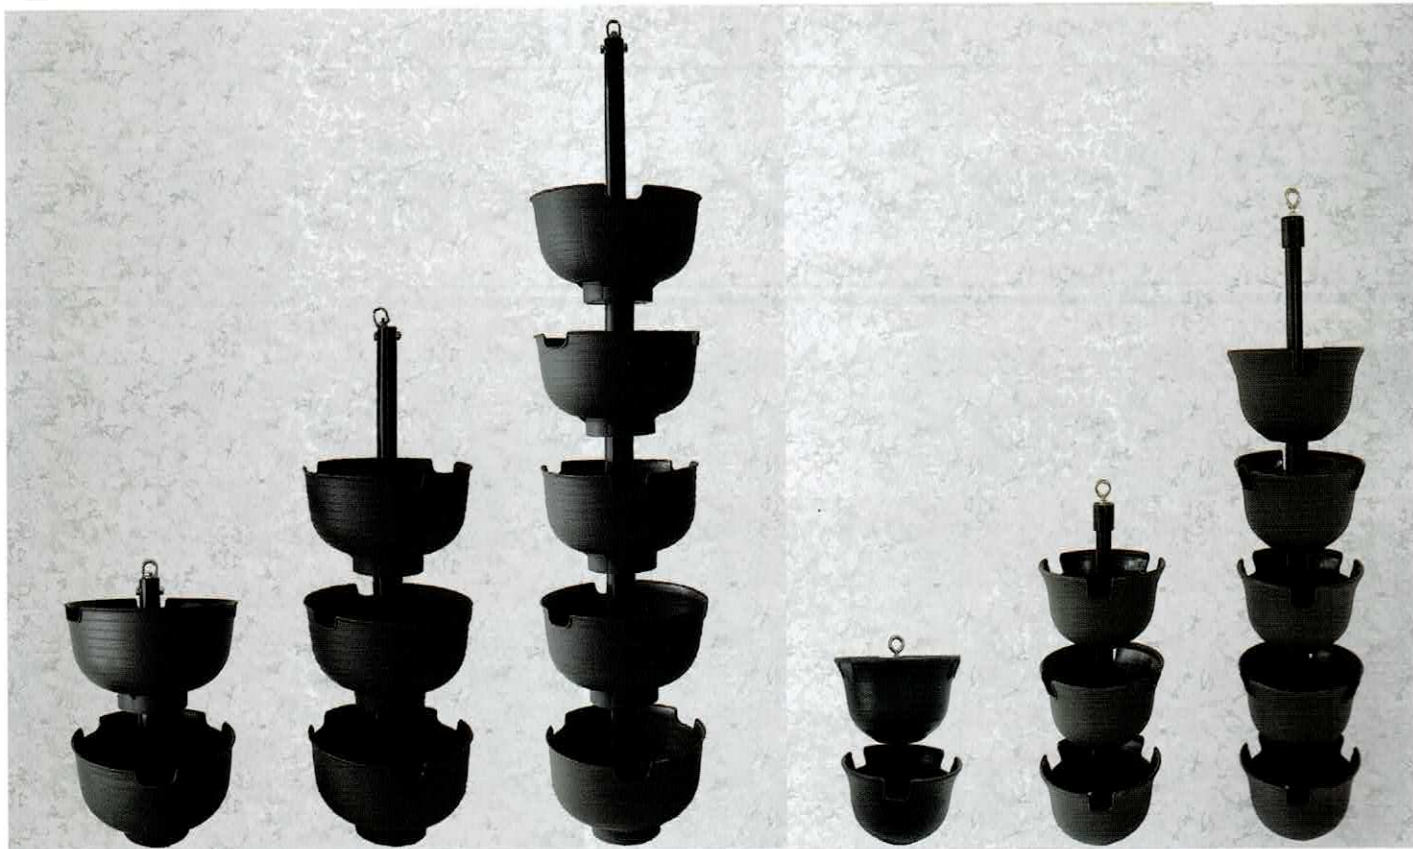

Green Chandelier

グリーンシャンデリアミニ

コンパクトでさまざまな飾り方が楽しめます。

1. ■ミニ2段 [JAN: 4580721400014] 鉢径15cm×長さ26cm 約270g
   - ■ミニ3段 [JAN: 4580721400021] 鉢径15cm×長さ45cm 約400g
   - ■ミニ5段 [JAN: 4580721400038] 鉢径15cm×長さ70cm 約700g
2. ポリプロピレン製